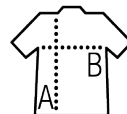

SOL'S STAR

HEREN POLO LANGE MOUWEN

Kwaliteit

PIQUÉ GEBREID 170
 100% gekamd Ringspun katoen
 Kraag verstevigingsband in de nek
 Versterkte knoopsluiting

Stijl

CLASSIQUE

Manchetten met geribde boord
 3 knoopsluiting in bijpassende kleur
 Recht afgewerkte onderkant met
 zijsplitjes
 Met zijnaad

Groottes	S	M	L	XL	XXL
A/B	70/50	72/53	74/56	76/58	79/62

PACKING

5

50

Grootte van de doos : 55 x 38 x 33 cm
 weight : 13,3 kg

TECHNISCHE

White

Red