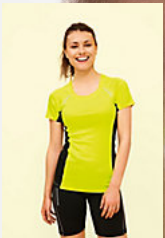

SOL'S SYDNEY MEN

TEE-SHIRT RUNNING HEREN KORTE

Kwaliteit

INTERLOCK 180
92% polyester - 8% elastaan
Gewicht : 180 gr/m²

Stijl

Ronde hals
Raglan mouwen
Platte naden
Laterale ademende mesh strips
Reflecterende details

Groottes	S	M	L	XL	XXL	3XL
A/B	65/44	67/46	69/48	72/50	74/53	76/56

PACKING

5

50

Grootte van de doos : 36 x 20 cm
weight : 8,5 kg

TECHNISCHE

White

Black

Neon yellow

Neon coral

SOL'S SYDNEY WOMEN
01415

page