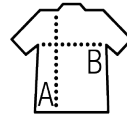

SOL'S SYDNEY MEN

TEE-SHIRT RUNNING HEREN KORTE

Kwaliteit

INTERLOCK 180
92% polyester - 8% elastaan
Gewicht : 180 gr/m²

Stijl

Ronde hals
Raglan mouwen
Platte naden
Laterale ademende mesh strips
Reflecterende details

Groottes	S	M	L	XL	XXL	3XL
A/B	65/44	67/46	69/48	72/50	74/53	76/56

PACKING

5

50

Grootte van de doos : 36 x 20 cm
weight : 8,5 kg

TECHNISCHE

White

Black