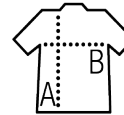

SOL'S CAMO MEN

HEREN T-SHIRT RONDE HALS

Kwaliteit

JERSEY 150
100% halfgekamd katoen Ringspun

Stijl

Fashion
Korte mouwen
met zijnaad

Groottes	S	M	L	XL	XXL
A/B	70/48	72/51	74/54	76/57	78/61

PACKING

10

50

Grootte van de doos : 36 x 18 cm
weight : 5 kg

TECHNISCHE

Camo

Blue Camo

Grey Camo

SOL'S CAMO WOMEN
01187