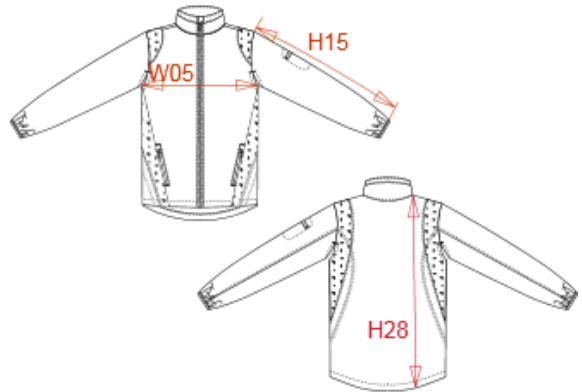

# PROACT.®

REFERENCE : PA215

SIZES : XS\_S\_M\_L\_XL\_XXL\_3XL

**COMPOSITION :**

Main fabric : Polyester microfiber - 70 100%polyester  
 Mesh : Mesh 125 For shoulders yokes, front and back sides  
 yokes 100%polyester

**WEIGHT :**

Main fabric : 70 gsm  
 Mesh : 125 gsm

**ARTICLE WEIGHT :**

220gr/pc

DESCRIPTION
<b>Français :</b> Coupe-vent homme
<b>English :</b> Men's windbreaker
<b>Nederlands :</b> Heren windbreaker
<b>Deutsch :</b> Herren windbreaker
<b>Español :</b> Cortaviento
<b>Italiano :</b> Windbreaker uomo
<b>Português :</b> Windbreaker

COLORS	PANTONE SERIGRAPHIE
Black	Black

MEASUREMENT							
Description	XS	S	M	L	XL	XXL	3XL
<b>H09 (M)</b> Hauteur totale devant / Front total height	70,75	72,75	74,75	76,75	78,75	80,75	82,75
<b>W05 (M)</b> 1/2 largeur poitrine à 1.5cm de l'emmanchure / 1/2 chest width at 1.5cm below armhole	49	52	55	58	61	64	67
<b>H15L (M)</b> Longueur manche longue / Long sleeve length	66	67	68	69	70	71	72

CARE LABEL				

PACKING	
Box	20 pcs / box XS-M => L:60cm W:40cm H:14cm GW:5.00kg NW:4.00kg L-3XL=> L:60cm W:40cm H:14cm GW:5.70kg NW:4.70kg