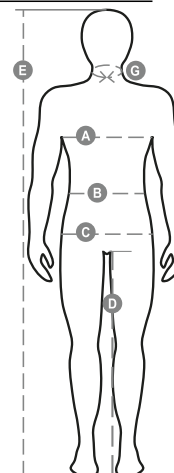

**Samenstelling:** 100% COTONE

**Aspect:** GEKAMD SATIJN

**Gewicht:** 350 GR/MQ

**Maten:** XS-S-M-L-XL-XXL-3XL-4XL-5XL

**Verpakking:** 1/20

**GEPRODUCEERD IN:** GEPRODUCEERD IN PAKISTAN

**HS-CODE:** 62113210

## Maattabel

International Sizes	XXS		XS		S		M		L		XL		XXL		3XL		4XL		5XL	
IT - DE	36	38	40	42	44	46	48	50	52	54	56	58	60	62	64	66	68	70	72	74
FR - ES	32	34	36	38	40	42	44	46	48	50	52	54	56	58	60	62	64	66	68	70
UK Top	29	30	31	33	34	36	38	39	41	42	44	46	47	48	50	52	53	55	56	58
UK Trousers	25	27	28	29	30	32	33	34	36	38	40	41	43	45	46	48	49	51	52	54
<b>(G) - cm</b>	37	37	38	38	39	39	40	40	41	41	42,5	42,5	44	44	45	45	46	46	47	47
<b>(G) - in</b>	14½	14½	15	15	15½	15½	15¾	15¾	16	16	16¾	16¾	17¼	17¼	17¾	17¾	18	18	18½	18½
<b>(A) - cm</b>	72	76	80	84	88	92	96	100	104	108	112	116	120	124	128	132	136	140	144	148
<b>(A) - in</b>	28	30	31	33	34	36	38	39	41	42	44	46	47	48	50	52	53	55	56	58
<b>(B) - cm</b>	64	68	72	74	76	80	84	88	92	96	100	104	108	112	116	120	124	128	132	136
<b>(B) - in</b>	25	27	28	29	30	32	33	34	36	38	40	41	43	45	46	48	49	51	52	54
<b>(C) - cm</b>	80	84	88	90	92	96	100	104	108	112	116	120	124	128	132	136	140	144	148	152
<b>(C) - in</b>	31	33	34	35	36	38	39	41	42	44	46	47	49	50	52	53	55	56	58	59
<b>(D) - cm</b>	82	82	84	84	85	85	86	86	87	87	88	88	88	88	88	88	89	89	89	89
<b>(D) - in</b>	32	32	33	33	33	33	33	33	34	34	34	34	34	34	34	34	35	35	35	35
<b>(E) - cm</b>					170/181				175/187				175/189							
<b>(E) - in</b>					67/71				69/73				69/75							