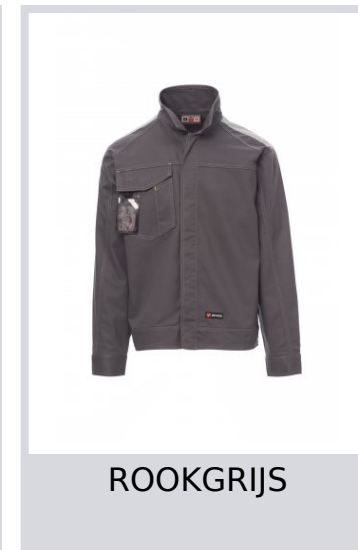

ROOKGRIJS

Maattabel

International Sizes	XXS		XS		S		M		L		XL		XXL		3XL		4XL		5XL	
IT - DE	36	38	40	42	44	46	48	50	52	54	56	58	60	62	64	66	68	70	72	74
FR - ES	32	34	36	38	40	42	44	46	48	50	52	54	56	58	60	62	64	66	68	70
UK Top	29	30	31	33	34	36	38	39	41	42	44	46	47	48	50	52	53	55	56	58
UK Trousers	25	27	28	29	30	32	33	34	36	38	40	41	43	45	46	48	49	51	52	54
(G) - cm	37	37	38	38	39	39	40	40	41	41	42,5	42,5	44	44	45	45	46	46	47	47
(G) - in	14½	14½	15	15	15½	15½	15¾	15¾	16	16	16¾	16¾	17¼	17¼	17¾	17¾	18	18	18½	18½
(A) - cm	72	76	80	84	88	92	96	100	104	108	112	116	120	124	128	132	136	140	144	148
(A) - in	28	30	31	33	34	36	38	39	41	42	44	46	47	48	50	52	53	55	56	58
(B) - cm	64	68	72	74	76	80	84	88	92	96	100	104	108	112	116	120	124	128	132	136
(B) - in	25	27	28	29	30	32	33	34	36	38	40	41	43	45	46	48	49	51	52	54
(C) - cm	80	84	88	90	92	96	100	104	108	112	116	120	124	128	132	136	140	144	148	152
(C) - in	31	33	34	35	36	38	39	41	42	44	46	47	49	50	52	53	55	56	58	59
(D) - cm	82	82	84	84	85	85	86	86	87	87	88	88	88	88	88	88	89	89	89	89
(D) - in	32	32	33	33	33	33	33	33	34	34	34	34	34	34	34	34	35	35	35	35
(E) - cm					170/181				175/187				175/189							
(E) - in					67/71				69/73				69/75