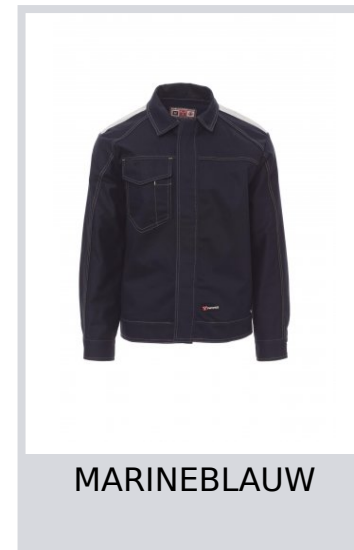

Kleuren

MARINEBLAUW