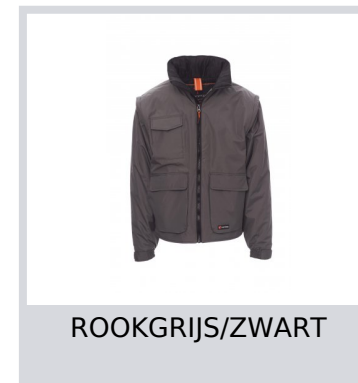

ESCAPE

000872-0051

Herenjack, afneembare mouwen, kunststof rits van 8 mm met metalen runner, uitvouwbare capuchon, elastische manchetten, twee ruime voorzakken met LOCK SYSTEM, twee zijzakken, borstzak voor mobiele telefoon. Binnenzijde: gewatteerd, rits om bedrukken en borduren te vereenvoudigen.

Samenstelling: 100% POLYESTER

Aspect: PONGEE RIPSTOP 240T

Gewicht: 200 GR/MQ

Maten: XXS-XS-S-M-L-XL-XXL-3XL-4XL-5XL

Verpakking: 1/5

GEPRODUCEERD IN: GEPRODUCEERD IN CHINA

HS-CODE: 62019300

Kleuren