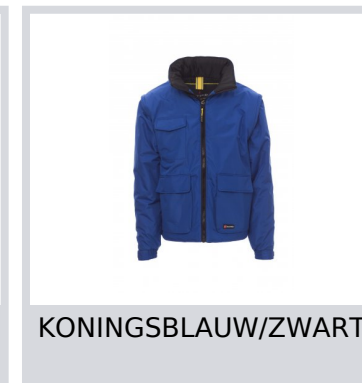

ESCAPE

000872-0051

Herenjack, afneembare mouwen, kunststof rits van 8 mm met metalen runner, uitvouwbare capuchon, elastische manchetten, twee ruime voorzakken met LOCK SYSTEM, twee zijzakken, borstzak voor mobiele telefoon. Binnenzijde: gewatteerd, rits om bedrukken en borduren te vereenvoudigen.

Samenstelling: 100% POLYESTER

Aspect: PONGEE RIPSTOP 240T

Gewicht: 200 GR/MQ

Maten: XXS-XS-S-M-L-XL-XXL-3XL-4XL-5XL

Verpakking: 1/5

GEPRODUCEERD IN: GEPRODUCEERD IN CHINA

HS-CODE: 62019300

Kleuren