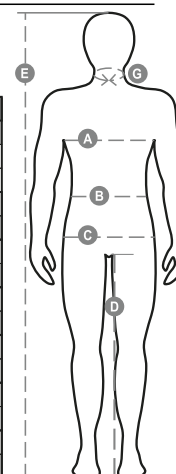

# LIGHT

000344-0069

Herenfleecevest met hoge zichtbaarheid, met 3M-strepen, met kunststof rits, verstelbaar trekkoord in de taille, elastische manchetten, twee zakken met verdeckte rits, een zak met rits voor, versterkte naden.

**Samenstelling:** 100% POLYESTER

**Aspect:** FLEECE

**Gewicht:** 280 GR/MQ

**Maten:** S-M-L-XL-XXL-3XL-4XL-5XL

**Verpakking:** 1/20

**GEPRODUCEERD IN:** GEPRODUCEERD IN CHINA

**HS-CODE:** 61103091

## Maattabel

International Sizes	XXS		XS		S		M		L		XL		XXL		3XL		4XL		5XL	
IT - DE	36	38	40	42	44	46	48	50	52	54	56	58	60	62	64	66	68	70	72	74
FR - ES	32	34	36	38	40	42	44	46	48	50	52	54	56	58	60	62	64	66	68	70
UK	29	30	31	33	34	36	38	39	41	42	44	46	47	48	50	52	53	55	56	58
<b>(G) - cm</b>	37	37	38	38	39	39	40	40	41	41	42,5	42,5	44	44	45	45	46	46	47	47
<b>(G) - in</b>	14½	14½	15	15	15½	15½	15¾	15¾	16	16	16¾	16¾	17¼	17¼	17¾	17¾	18	18	18½	18½
<b>(A) - cm</b>	72	76	80	84	88	92	96	100	104	108	112	116	120	124	128	132	136	140	144	148
<b>(A) - in</b>	28	30	31	33	34	36	38	39	41	42	44	46	47	48	50	52	53	55	56	58
<b>(B) - cm</b>	64	68	72	74	76	80	84	88	92	96	100	104	108	112	116	120	124	128	132	136
<b>(B) - in</b>	25	27	28	29	30	32	33	34	36	38	40	41	43	45	46	48	49	51	52	54
<b>(C) - cm</b>	80	84	88	90	92	96	100	104	108	112	116	120	124	128	132	136	140	144	148	152
<b>(C) - in</b>	31	33	34	35	36	38	39	41	42	44	46	47	49	50	52	53	55	56	58	59
<b>(D) - cm</b>	82	82	84	84	85	85	86	86	87	87	88	88	88	88	88	88	89	89	89	89
<b>(D) - in</b>	32	32	33	33	33	33	33	33	34	34	34	34	34	34	34	34	35	35	35	35
<b>(E) - cm</b>					170/181				175/187				175/189							
<b>(E) - in</b>					67/71				69/73				69/75							