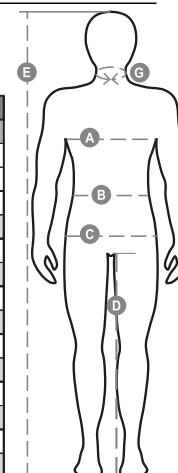

DESK

000300-0081

Herentrui met V-hals, met fijne ribkraag, fijne ribboorden aan de zoom en mouwen, in tricotbreisel en volledig gemodelleerd zonder naden.

Samenstelling: 90% KATOEN + 10% WOL

Aspect: MIX KATOEN/WOL

Gewicht: 280 GR/MQ

Maten: S-M-L-XL-XXL-3XL

Verpakking: /20

GEPRODUCEERD IN: GEPRODUCEERD IN BANGLADESH

HS-CODE: 61102091

Kleuren

MARINEBLAUW

Maattabel

International Sizes	XXS		XS		S		M		L		XL		XXL		3XL		4XL		5XL	
IT - DE	36	38	40	42	44	46	48	50	52	54	56	58	60	62	64	66	68	70	72	74
FR - ES	32	34	36	38	40	42	44	46	48	50	52	54	56	58	60	62	64	66	68	70
UK	29	30	31	33	34	36	38	39	41	42	44	46	47	48	50	52	53	55	56	58
(G) - cm	37	37	38	38	39	39	40	40	41	41	42,5	42,5	44	44	45	45	46	46	47	47
(G) - in	14½	14½	15	15	15½	15½	15¾	15¾	16	16	16¾	16¾	17¼	17¼	17¾	17¾	18	18	18½	18½
(A) - cm	72	76	80	84	88	92	96	100	104	108	112	116	120	124	128	132	136	140	144	148
(A) - in	28	30	31	33	34	36	38	39	41	42	44	46	47	48	50	52	53	55	56	58
(B) - cm	64	68	72	74	76	80	84	88	92	96	100	104	108	112	116	120	124	128	132	136
(B) - in	25	27	28	29	30	32	33	34	36	38	40	41	43	45	46	48	49	51	52	54
(C) - cm	80	84	88	90	92	96	100	104	108	112	116	120	124	128	132	136	140	144	148	152
(C) - in	31	33	34	35	36	38	39	41	42	44	46	47	49	50	52	53	55	56	58	59
(D) - cm	82	82	84	84	85	85	86	86	87	87	88	88	88	88	88	88	89	89	89	89
(D) - in	32	32	33	33	33	33	33	33	34	34	34	34	34	34	34	34	35	35	35	35
(E) - cm					170/181				175/187				175/189							
(E) - in					67/71				69/73				69/75							