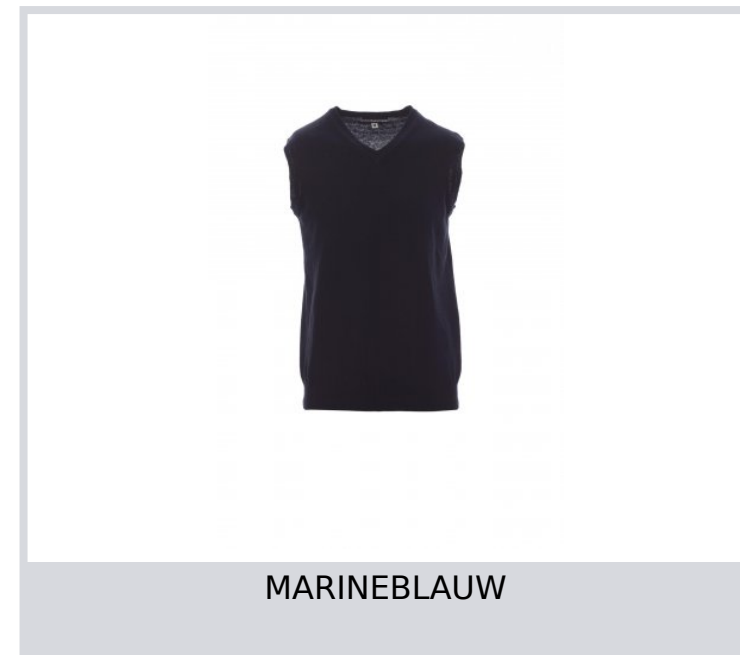

DESK

000300-0081

Herentrui met V-hals, met fijne ribkraag, fijne ribboorden aan de zoom en mouwen, in tricotbreisel en volledig gemodelleerd zonder naden.

Samenstelling: 90% KATOEN + 10% WOL

Aspect: MIX KATOEN/WOL

Gewicht: 280 GR/MQ

Maten: S-M-L-XL-XXL-3XL

Verpakking: /20

GEPRODUCEERD IN: GEPRODUCEERD IN BANGLADESH

HS-CODE: 61102091

Kleuren

MARINEBLAUW

Maattabel