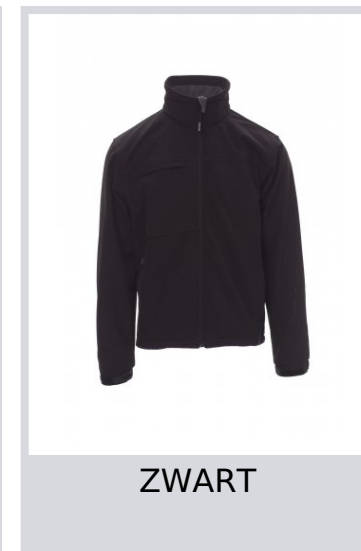

ALASKA

000218-0053

WP 8000 mm H₂O, MVP 5000 g/m² 24h. Herenjas, comfort-fit, met lange verstevigde SBS-rits, uitvouwbare capuchon, verstelbare manchetten met klittenbandsluiting, twee zakken met rits opzij, een borstzak met uitklapbare badgehouder, zak voor skipas op de mouw, trekkoord in de taille. Een binnenzak en twee ritsen voor eenvoudiger bedrukken en borduren op de borst en schouders.

Samenstelling: 93% POLYESTER + 7% ELASTAAN

Aspect: SOFT-SHELL

Gewicht: 330 GR/MQ

Maten: XS-S-M-L-XL-XXL-3XL-4XL-5XL

Verpakking: 1/10

GEPRODUCEERD IN: GEPRODUCEERD IN CHINA

HS-CODE: 62014010

Kleuren

ZWART

Maattabel

International Sizes	XXS		XS		S		M		L		XL		XXL		3XL		4XL		5XL	
IT - DE	36	38	40	42	44	46	48	50	52	54	56	58	60	62	64	66	68	70	72	74
FR - ES	32	34	36	38	40	42	44	46	48	50	52	54	56	58	60	62	64	66	68	70
UK Top	29	30	31	33	34	36	38	39	41	42	44	46	47	48	50	52	53	55	56	58
UK Trousers	25	27	28	29	30	32	33	34	36	38	40	41	43	45	46	48	49	51	52	54
(G) - cm	37	37	38	38	39	39	40	40	41	41	42,5	42,5	44	44	45	45	46	46	47	47
(G) - in	14½	14½	15	15	15½	15½	15¾	15¾	16	16	16¾	16¾	17¼	17¼	17¾	17¾	18	18	18½	18½
(A) - cm	72	76	80	84	88	92	96	100	104	108	112	116	120	124	128	132	136	140	144	148
(A) - in	28	30	31	33	34	36	38	39	41	42	44	46	47	48	50	52	53	55	56	58
(B) - cm	64	68	72	74	76	80	84	88	92	96	100	104	108	112	116	120	124	128	132	136
(B) - in	25	27	28	29	30	32	33	34	36	38	40	41	43	45	46	48	49	51	52	54
(C) - cm	80	84	88	90	92	96	100	104	108	112	116	120	124	128	132	136	140	144	148	152
(C) - in	31	33	34	35	36	38	39	41	42	44	46	47	49	50	52	53	55	56	58	59
(D) - cm	82	82	84	84	85	85	86	86	87	87	88	88	88	88	88	88	89	89	89	89
(D) - in	32	32	33	33	33	33	33	33	34	34	34	34	34	34	34	34	35	35	35	35
(E) - cm	170/181				175/187				175/189											
(E) - in	67/71				69/73				69/75											

Wasvoorschriften

Certificaties