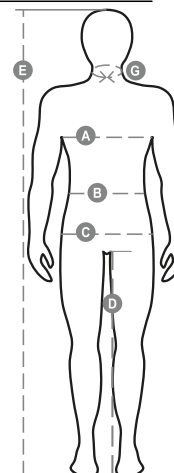

ALASKA

000218-0053

WP 8000 mm H₂O, MVP 5000 g/m² 24h. Herenjas, comfort-fit, met lange verstevigde SBS-rits, uitvouwbare capuchon, verstelbare manchetten met klittenbandsluiting, twee zakken met rits opzij, een borstzak met uitklapbare badgehouder, zak voor skipas op de mouw, trekkoord in de taille. Een binnenzak en twee ritsen voor eenvoudiger bedrukken en borduren op de borst en schouders.

Samenstelling: 93% POLYESTER + 7% ELASTAAN

Aspect: SOFT-SHELL

Gewicht: 330 GR/MQ

Maten: XS-S-M-L-XL-XXL-3XL-4XL-5XL

Verpakking: 1/10

GEPRODUCEERD IN: GEPRODUCEERD IN CHINA

HS-CODE: 62014010

Kleuren

MARINEBLAUW

ZWART

Maattabel

International Sizes	XXS		XS		S		M		L		XL		XXL		3XL		4XL		5XL	
IT - DE	36	38	40	42	44	46	48	50	52	54	56	58	60	62	64	66	68	70	72	74
FR - ES	32	34	36	38	40	42	44	46	48	50	52	54	56	58	60	62	64	66	68	70
UK Top	29	30	31	33	34	36	38	39	41	42	44	46	47	48	50	52	53	55	56	58
UK Trousers	25	27	28	29	30	32	33	34	36	38	40	41	43	45	46	48	49	51	52	54
(G) - cm	37	37	38	38	39	39	40	40	41	41	42,5	42,5	44	44	45	45	46	46	47	47
(G) - in	14½	14½	15	15	15½	15½	15¾	15¾	16	16	16¾	16¾	17¼	17¼	17¾	17¾	18	18	18½	18½
(A) - cm	72	76	80	84	88	92	96	100	104	108	112	116	120	124	128	132	136	140	144	148
(A) - in	28	30	31	33	34	36	38	39	41	42	44	46	47	48	50	52	53	55	56	58
(B) - cm	64	68	72	74	76	80	84	88	92	96	100	104	108	112	116	120	124	128	132	136
(B) - in	25	27	28	29	30	32	33	34	36	38	40	41	43	45	46	48	49	51	52	54
(C) - cm	80	84	88	90	92	96	100	104	108	112	116	120	124	128	132	136	140	144	148	152
(C) - in	31	33	34	35	36	38	39	41	42	44	46	47	49	50	52	53	55	56	58	59
(D) - cm	82	82	84	84	85	85	86	86	87	87	88	88	88	88	88	88	89	89	89	89
(D) - in	32	32	33	33	33	33	33	33	34	34	34	34	34	34	34	34	35	35	35	35
(E) - cm	170/181				175/187				175/189											
(E) - in	67/71				69/73				69/75											