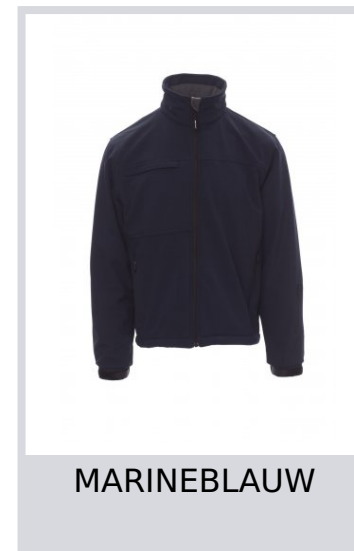

ALASKA

000218-0053

WP 8000 mm H₂O, MVP 5000 g/m² 24h. Herenjas, comfort-fit, met lange verstevigde SBS-rits, uitvouwbare capuchon, verstelbare manchetten met klittenbandsluiting, twee zakken met rits opzij, een borstzak met uitklapbare badgehouder, zak voor skipas op de mouw, trekkoord in de taille. Een binnenzak en twee ritsen voor eenvoudiger bedrukken en borduren op de borst en schouders.

Samenstelling: 93% POLYESTER + 7% ELASTAAN

Aspect: SOFT-SHELL

Gewicht: 330 GR/MQ

Maten: XS-S-M-L-XL-XXL-3XL-4XL-5XL

Verpakking: 1/10

GEPRODUCEERD IN: GEPRODUCEERD IN CHINA

HS-CODE: 62014010

Kleuren