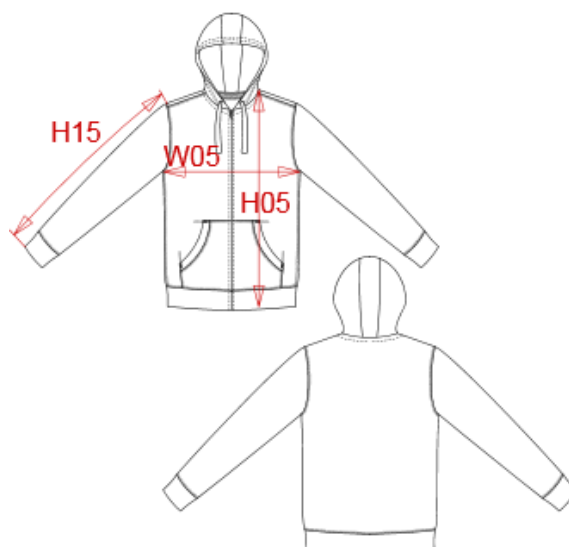

KARIBAN

REFERENCE : K454

SIZES : XS_S_M_L_XL_XXL_3XL_4XL

COMPOSITION :

Main fabric : Brushed Cotton / Polyester fleece 80/20 - 300 Low shrinkage fleece 80%cotton / 20%polyester

Lining 1 : Cotton thermal - 215 For hood lining 100%cotton

WEIGHT :

Main fabric : 300 gsm

Lining 1 : 215 gsm

TECHNICAL DETAIL :

LSF

ARTICLE WEIGHT :

600 gr/pc

DESCRIPTION
Français : Sweat-shirt capuche zippé adulte
English : Full zip hooded sweatshirt
Nederlands :
Deutsch : KAPUZEN JACKE
Español : SUDADERA CON CAPUCHA Y CREMALLERA PARA ADULTO
Italiano : FELPA FULL ZIP CON CAPPuccio
Português : Casaco sweatshirt com capuz

COLORS	PANTONE SERIGRAPHIE
White	White
Black	Black
Navy	433C
Red	200C
Light royal blue	653C
Oxford grey	Based on Cool gray 7C
Dark grey	447C

MEASUREMENT									
Description	XS	S	M	L	XL	XXL	3XL	4XL	
H05 (M) Hauteur totale / Total height	69	71	73	75	77	79	81	83	
W05 (M) 1/2 largeur poitrine à 1.5cm de l'emmanchure / 1/2 chest width at 1.5cm below armhole	49	52	55	58	61	64	67	70	
H15I (M) Longueur manche avec bord côte / Sleeve length with rib	64	65	66	67	68	69	70	71	

CARE LABEL

PACKING	
Box	20 pcs / box XS => L:60cm W:40cm H:38cm GW:13kg NW:11.5kg S => L:60cm W:40cm H:38cm GW:13.7kg NW:12.2kg M => L:60cm W:40cm H:38cm GW:14.3kg NW:12.8kg L => L:60cm W:40cm H:40cm GW:15kg NW:13.5kg XL => L:60cm W:40cm H:40cm GW:15.7kg NW:14.2kg XXL => L:60cm W:40cm H:42cm GW:16.5kg NW:15kg 3XL => L:60cm W:40cm H:42cm GW:17kg NW:15.5kg 4XL => L:60cm W:40cm H:42cm GW:18kg NW:16.5kg