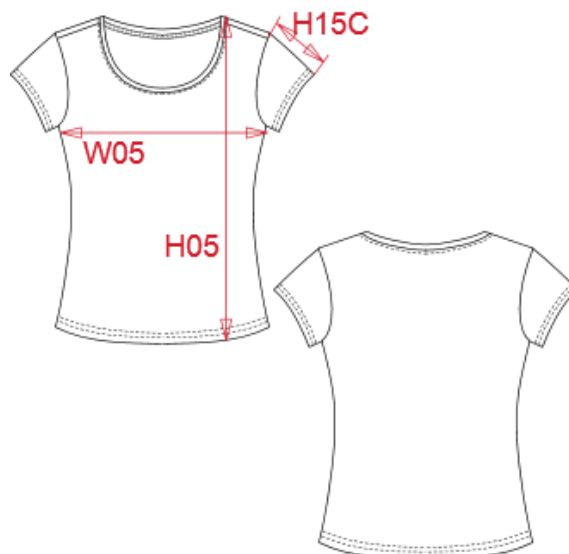

KARIBAN

REFERENCE : K360

SIZES : XS_S_M_L_XL_XXL

COMPOSITION :

Main fabric : Combed cotton / Elastane single jersey 97/3 silky touch - 160 with silky touch 97%cotton / 3%elastane

WEIGHT :

Main fabric : 160 gsm

ARTICLE WEIGHT :

100 gr/pc

DESCRIPTION
Français : T-shirt femme manches courtes
English : Short sleeve ladies' T-shirt
Nederlands : Dames T-shirt met mini-mouwtjes
Deutsch : Damen kurzarm T-shirt
Español : Camiseta de manga corta para mujer
Italiano : T-shirt donna maniche corte
Português : T-shirt de senhora manga curta

COLORS	PANTONE SERIGRAPHIE
White	White
Black	Black

MEASUREMENT						
Description	XS	S	M	L	XL	XXL
W05 (L) 1/2 largeur poitrine à 1.5cm de l'emmanchure / 1/2 chest width at 1.5cm below armhole	39	42	45	48	51	54
H09 (L) Hauteur totale devant / Front total height	58,50	60,50	62,50	64,50	66,50	68,50
H15C (M) Longueur manche courte / Short sleeve length	13,20	13,85	14,50	15,15	15,80	16,45

CARE LABEL

PACKING	
Box	50 pcs / box XS => L:60cm W:40cm H:18cm GW:6.0kg NW:4.3kg S => L:60cm W:40cm H:18cm GW:6.4kg NW:4.6kg M => L:60cm W:40cm H:18cm GW:6.7kg NW:5.0kg L => L:60cm W:40cm H:21cm GW:7.2kg NW:5.4kg XL => L:60cm W:40cm H:21cm GW:7.8kg NW:6.0kg XXL => L:60cm W:40cm H:21cm GW:8.50kg NW:6.70kg