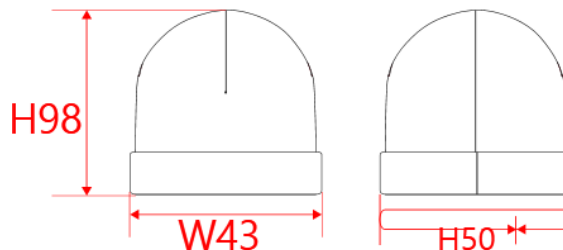

REFERENCE : KP877

SIZES : 51cm_55cm

COMPOSITION :

Main fabric : Polyester polarfleece - 200 100%polyester

ARTICLE WEIGHT :

35 gr/pc

DESCRIPTION
Français : Bonnet polaire
English : Fleece hat
Nederlands : Polar muts
Deutsch : Fleece Mütze
Español : Gorro polar
Italiano : Berretto in pile
Português : Gorro polar

COLORS	PANTONE SERIGRAPHIE
Black	Black
Navy	433C
Dark grey	432C
Natural	7534C
Red	200C
Royal blue	287C

MEASUREMENT	
Description	51cm 55cm
H50 Tour de tête / Head measurement	51 55
H98 Front hat height	19 19
W43 1/2 largeur bas bonnet / 1/2 hat bottom width	25,50 27,50

CARE LABEL

PACKING	
Box	200 pcs / box 51cm => L:60cm W:40cm H:27cm GW:7.0kg NW:6.0kg 55cm => L:60cm W:40cm H:27cm GW:7.0kg NW:6.0kg