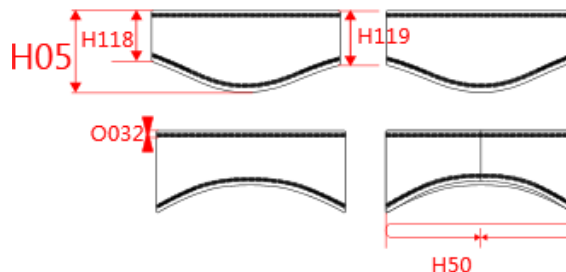

REFERENCE : KP874

SIZES : 51cm_55cm

COMPOSITION :

Main fabric : Polyester polarfleece - 200 Double layer 100% polyester

ARTICLE WEIGHT :

22 gr/pc

DESCRIPTION
Français : Bandeau polaire
English : Fleece headband
Nederlands : Polar hoofdband
Deutsch : Fleece Ohrenwärmer
Español : Cinta polar
Italiano : Passata in pile
Português : Banda polar

COLORS	PANTONE SERIGRAPHIE
Black	Black
Navy	433C
Dark grey	432C

MEASUREMENT		
Description	51cm	55cm
H50 Tour de tête / Head measurement	51	55
H05 Total height at the level ear	11	11
H119 Hauteur devant / front height	8	8
H118 Hauteur derriere / back height	7	7
O032 Ourlet / Hem	1,50	1,50

CARE LABEL

PACKING	
Box	300 pcs / box U => L:60cm W:40cm H:38cm GW:8.00kg NW:7.00kg